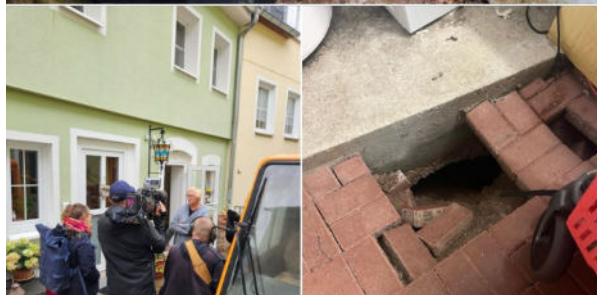

Newsletter Montanhistorik – 2024 Nr. 34

Ein Gebet Christlicher Bergleute zu Gott ... Aus des Herrn

...

Johann MATTHESIUS · 1605

<https://www.google.de/books/edition/Ein_Gebet_Christlicher_Bergleute_zu_Gott/xXhnAAAAcAAJ?hl=de&gbpv=1&dq=bergleute&pg=PP11&printsec=frontcover>

Einweihung der neuen Informationstafel an der Seilscheibe in Freital

<https://www.landratsamt-pirna.de/informationstafel-seilscheibe-33625.html>

Bergsicherung Schneeberg GmbH & Co. KG
1 Std. · 🌐

Wenn es brennt, rücken wir auch Sonntag aus 🔥🔥!

Gestern Vormittag kam es in Schneeberg zu einem spontanen Tagesbruch, welcher der Bewohnerin einen gehörigen Schrecken eingejagt hat.

Glücklicherweise wurde die Bewohnerin dabei nur leicht verletzt, was in Anbetracht der großen Einsenkung an ein Wunder grenzt.

Bis jetzt kann man über die Ursachen noch wenig sagen. Bekannt ist aber, dass in diesem Gebiet der "Geologen Flächen" ausstreicht. Dies ist eine uralte Gangstruktur, in der schon vor hunderten von Jahren intensiver Bergbau umging.

#glückauf Bergstadt Schneeberg

<https://www.ardmediathek.de/.../Y3lpZDovL21kci5kZS9iZWl0c...>

Staats-Archiv.

Bergwerk und Forsten am Unterharze:

Eine historische Skizze von Justus von Schmidt
Pfeilsfeld, Herzoglich Braunschweig. Lüne-
burgischem Grenzrathe und Archivar.

<https://www.google.de/books/edition/Staats_Archiv/UFhjAAAAcAAJ?hl=de&gbpv=1&dq=rammelsberg+gerechtsame&pg=PA22&printsec=frontcover>

Historia Schneebergensis renovata, das ist: erneuerte Stadt- ...

Christian Melzer · 1716

<https://www.google.de/books/edition/Historia_Schneebergensis_renovata_das_is/cu5KAAAAcAAJ?hl=de&gbpv=1&dq=wei%C3%9Fer+hirsch+schneeberg&pg=PA772&printsec=frontcover>

Bergkläufig Beschreibung der ... Stadt Schneeberg

Christian Meltzer · 1684

<https://www.google.de/books/edition/Bergkl%C3%A4ufig_Beschreibung_der_Stadt_Sch/1ekAAAAcAAJ?hl=de&gbpv=1&dq=wei%C3%9Fer+hirsch+schneeberg&pg=PT9&printsec=frontcover>

Wie kann die Trennung Seltener Erden beschleunigt werden?

<https://rohstoff.net/wie-kann-die-trennung-seltener-erden-beschleunigt-werden/?fbclid=IwY2xjawFVO9tleHRuA2FlbQlxMQAB-HdkwMJGTHU7bUai2-cZ3m1DQyXm-rijcPZWY9zM4KG_MpVMdx9OfzRWSKqg_aem_E5U0Z_Eu3DZovE-6-Qydwiiw>